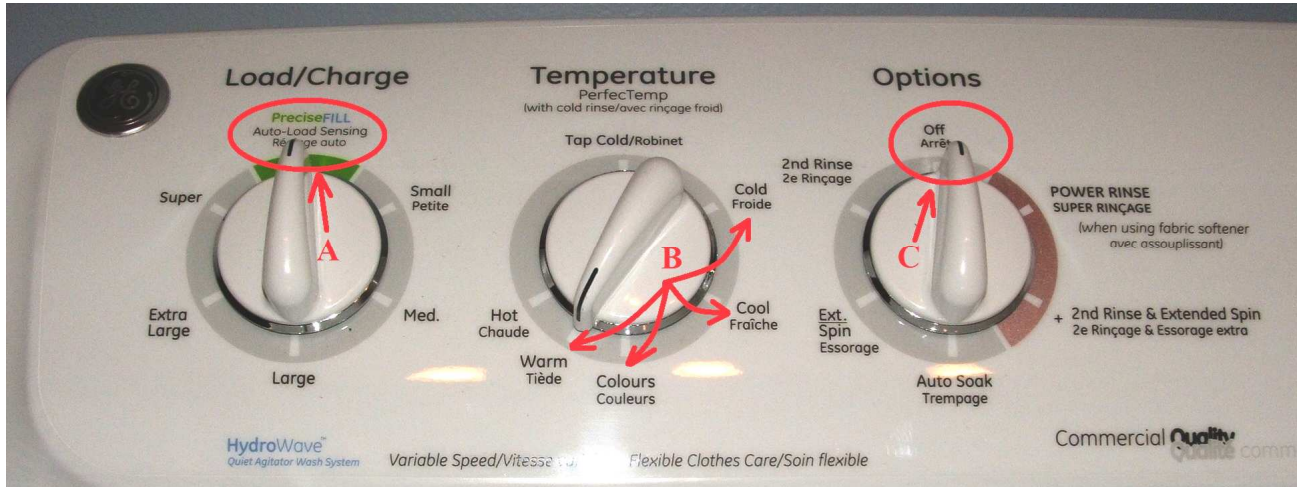

Références rapides:

Boutons de gauche:

A: Charge

Toujours laisser à "Réglage auto"

B: Température

Varier entre "Froide" et "Chaude"

C: Options

Toujours laisser à "Off / Arrêt"

Boutons de droite:

D: Types de lavage

Varie entre "Intense" et "Lavage à la main"

E: Départ / pause

Peser rapidement pour "Départ" ou "Pause" (si en route)

E: ARRÊT

Peser **3 secondes** pour "ARRÊT"